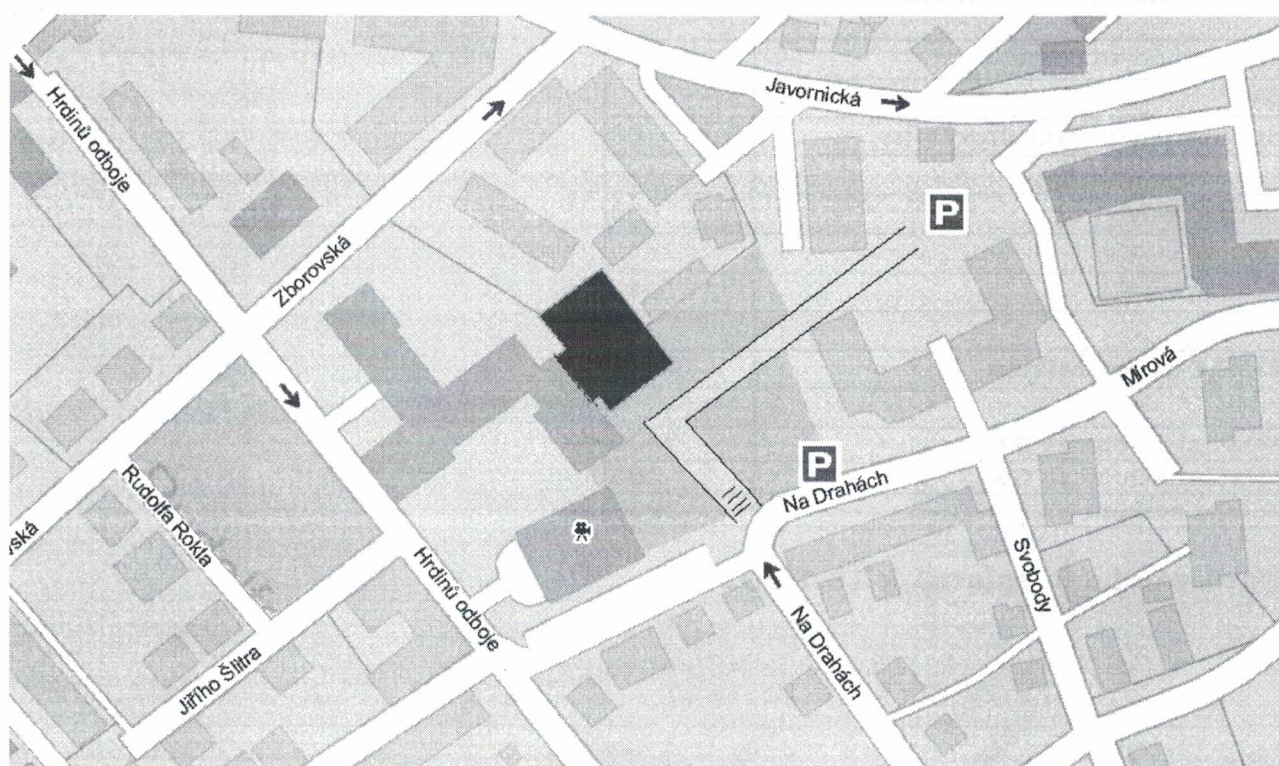

## Pořádá GPC U15-otevřený turnaj

- Pořadatel:** Badminton Rychnov nad Kněžnou, z.s.
- Termín:** sobota 3.9.2022
- Místo:** tělocvična gymnázia F. M. Pelcla vchod z ulice „Na Drahách“  
GPS: 50°9'45.237"N, 16°16'48.111"E
- Vedení turnaje:** členové Badminton Rychnov nad Kněžnou, z.s.
- Vrchní rozhodčí:** Maňásková Kvetoslava
- Disciplína:** DŽ,DM,ČŽ,ČM,SČ
- Herní systém:** K.O. na 1 porážku
- Míče:** vlastní, péřové dle pořadí stanoveného STK ČBaS
- Prezentace:** 8,15 hod. - 8,40 hod.
- Losování:** 8,45 hod.
- Zahájení hry:** 9,00 hod.
- Startovné:** 150,-Kč za disciplínu a hráče.  
Startovné se vybírá za celý oddíl dohromady.
- Právo účasti:** hráčky a hráči dané kategorie s platnou licenci, s právem startu dle rozpisu soutěží GP, 24 hráčů DŽ, DM, 24 párů SČ, 14 párů ČŽ, ČM. Turnaj je otevřený pro hráče z jiných oblastí. Žebříček pro nasazení 23.6.2022
- Ceny:** Hráči na prvních místech obdrží diplomy.
- Přihlášky:** přes IS ČBaS do středy 31.8.2022. Zveřejnění startovní listiny

### Mapa a kudy k nám:

Parkování v ulici „Na Drahách“ – GPS: 50°9'44.907"N, 16°16'51.58"E